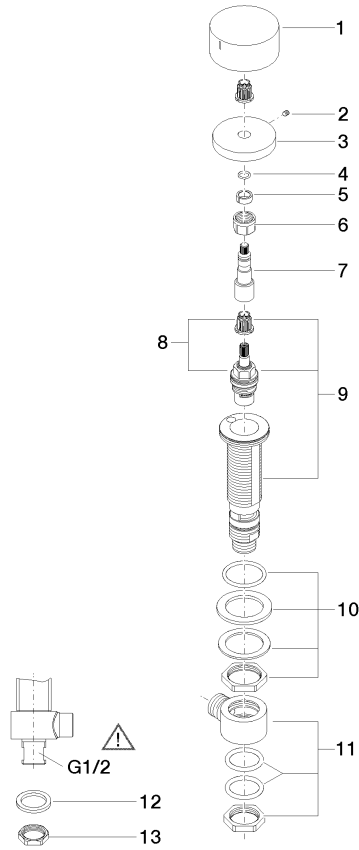

Deck valve clockwise closing cold - Brushed Durabronz (23kt Gold)

CL.1

20 000 740

- hole diameter 32 mm
- handle Ø 60mm
- without rosette
- with cold marking

Fits: CL.1, CYO

	Brushed Durabronz (23kt Gold)	20 000 740-28
	Chrome	20 000 740-00
	Brushed Platinum	20 000 740-06
	Platinum	20 000 740-08
	Dark Chrome	20 000 740-19
	Matte Black	20 000 740-33
	Brushed Champagne (22kt Gold)	20 000 740-46
	Champagne (22kt Gold)	20 000 740-47
	Brushed Dark Platinum	20 000 740-99

20 000 740

mm [inches]

Flow rate chart

Certificates

WRAS_2103001. LGA_28688.

20 000 740

Parts for other finishes can be found here: [Chrome](#)

Spare parts list

No.	Item Number	Name	Quantity used	Delivery time
1	09 20 74 005-28	handle (cold)	1	20
2	90 31 11 007 00 90	pin	1	2
3	09 27 74 003-28	rosette	1	20
4	90 14 10 060 00 90	seal	1	2
5	90 14 15 020 03 90	ring	1	2
6	90 23 30 023 00 90	nut	1	2
7	09 29 06 107-00	spindle	1	10
8	90 90 03 133 00 90	top	1	2
9	04 17 11 058 33 90	side panel	1	2
10	04 23 10 032 78 90	fixing set	1	2
11	04 17 11 023 10 90	distributor	1	2
12	09 30 11 059 90	disc	1	2
13	09 23 10 012 90	nut	1	2